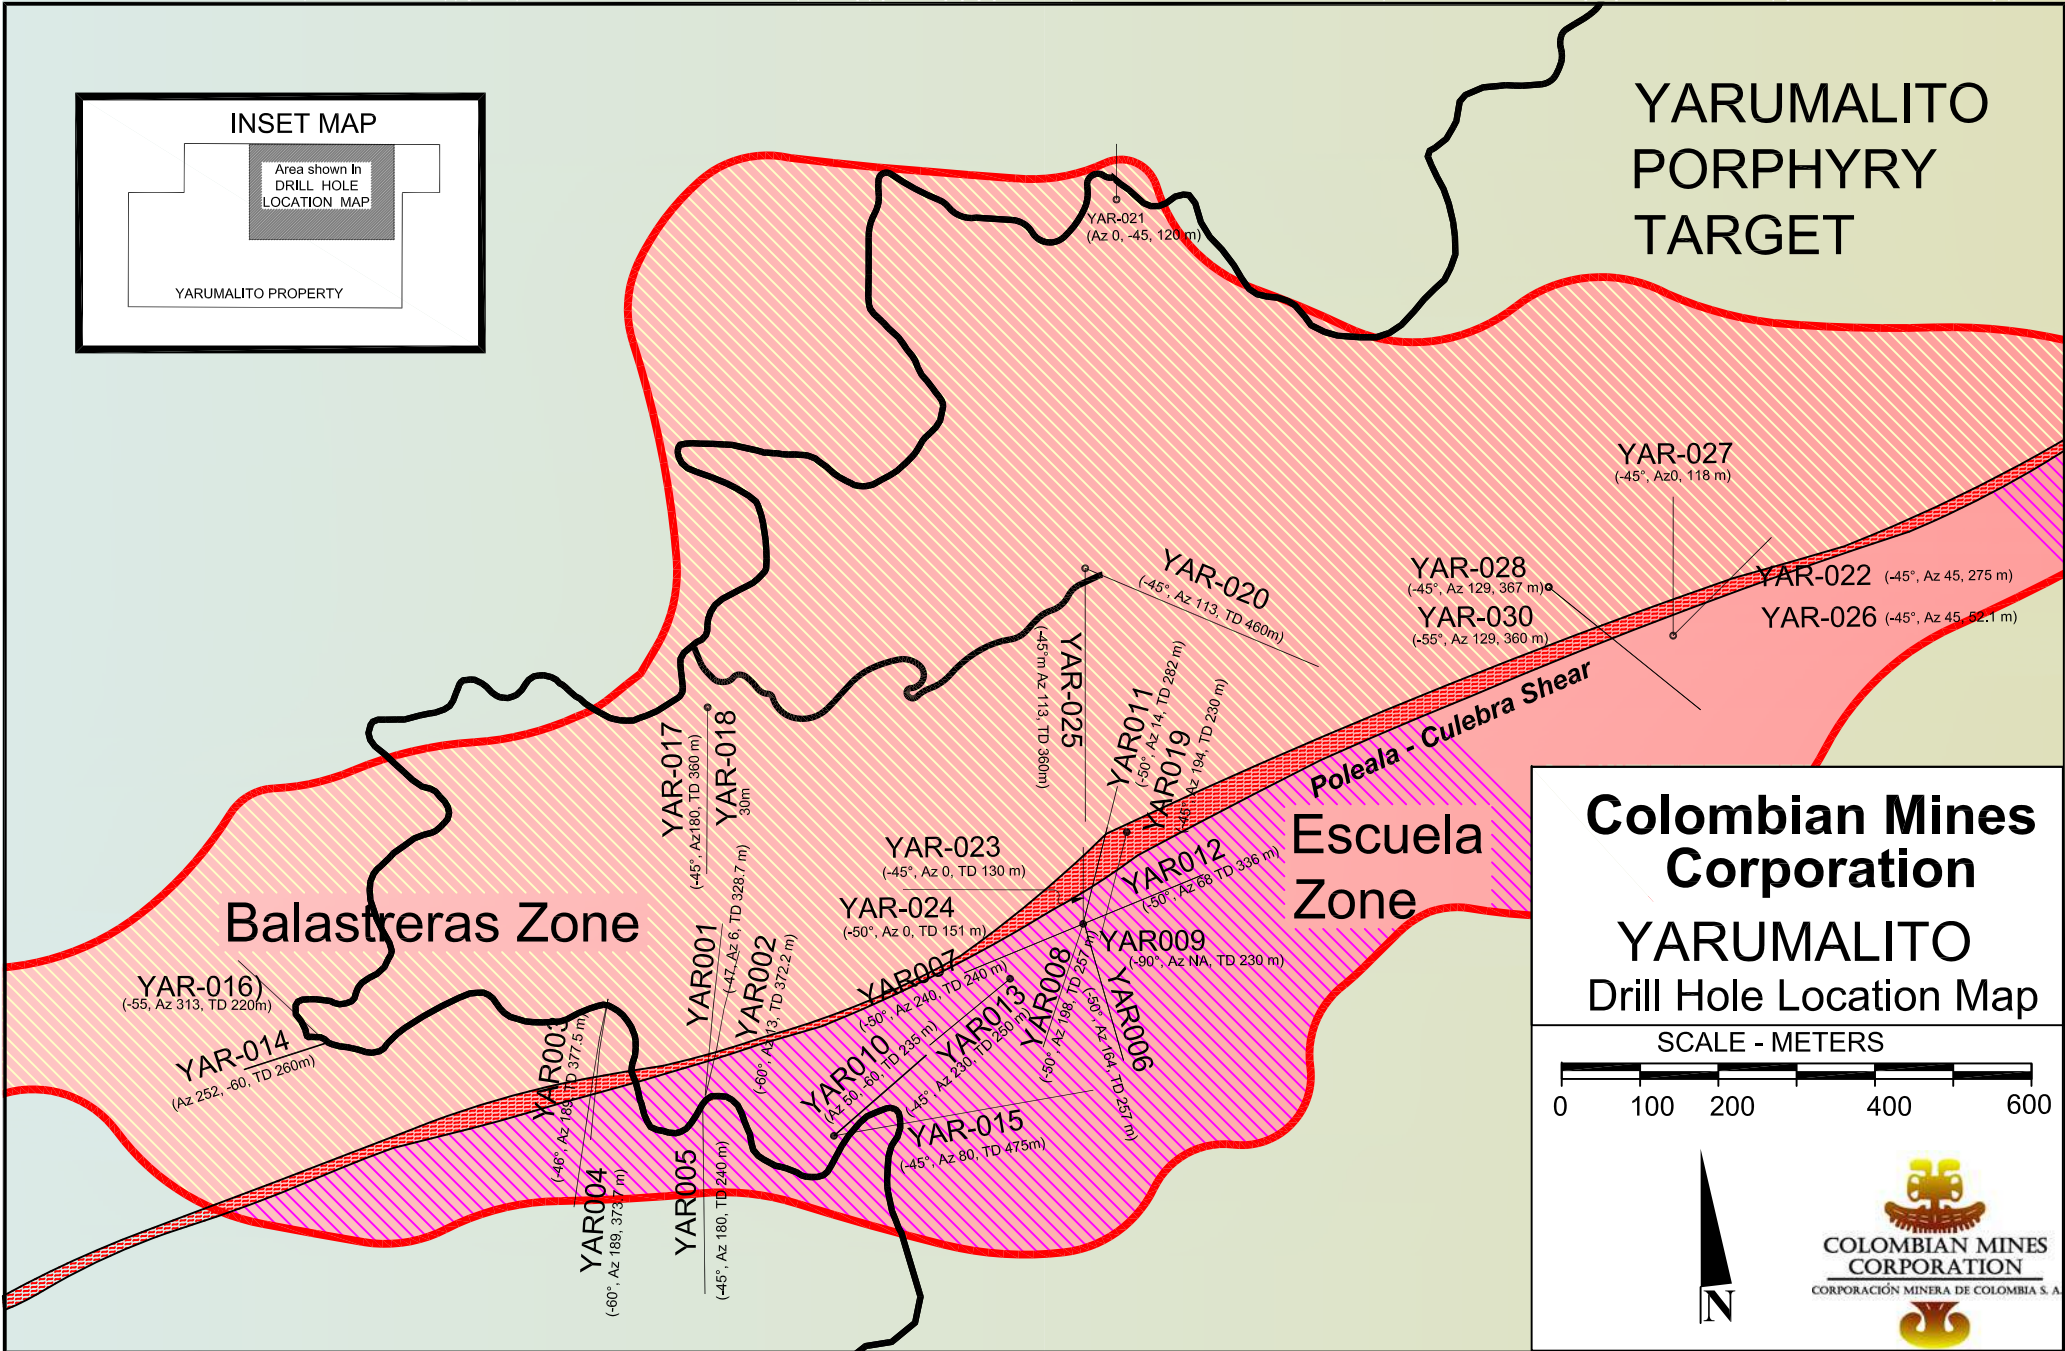

YARUMALITO PORPHYRY TARGET

Colombian Mines Corporation

YARUMALITO

Drill Hole Location Map

SCALE - METERS

0 100 200 400 600

COLMBIAN MINES CORPORATION
CORPORACIÓN MINERA DE COLOMBIA S. A.